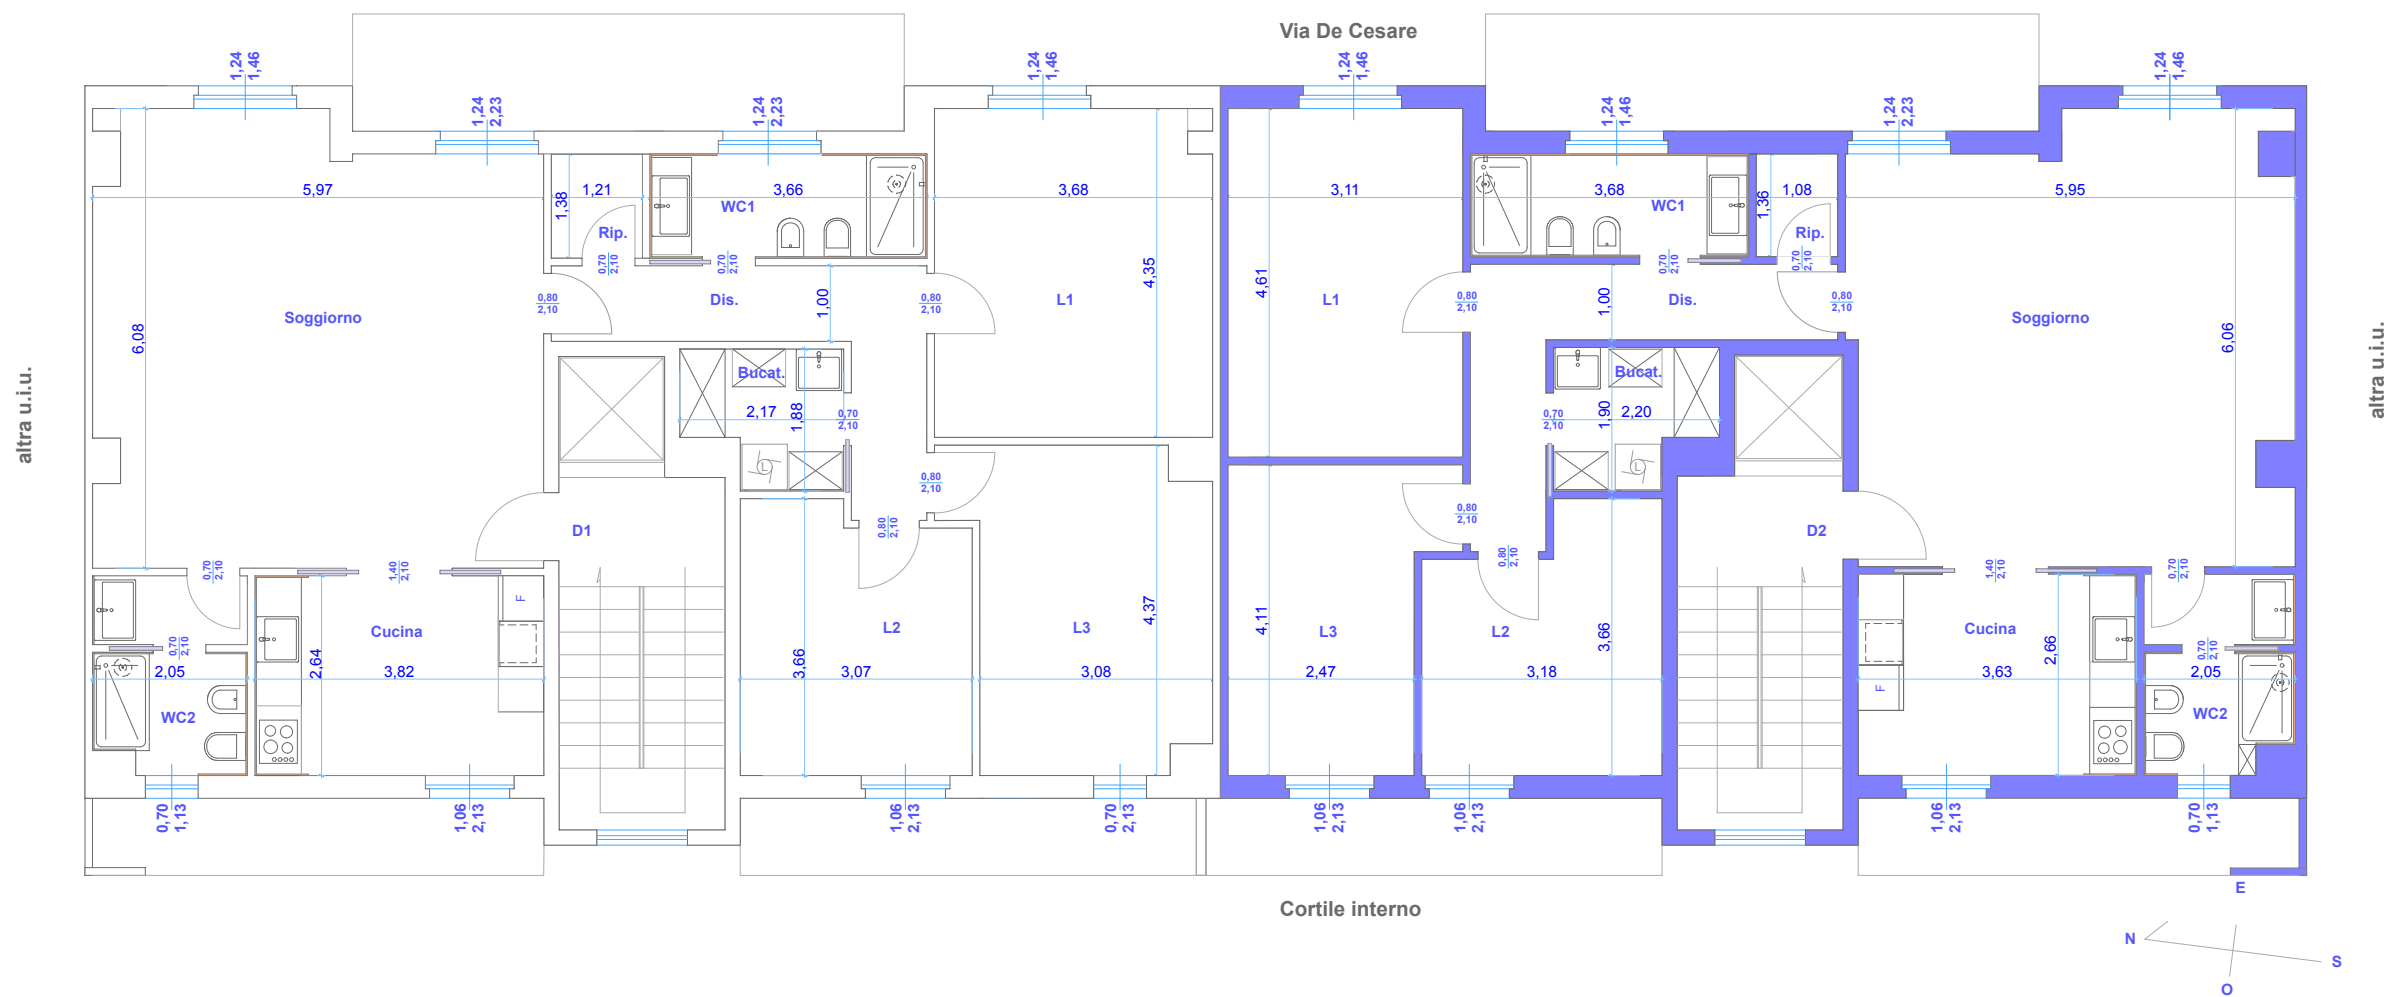

PIANTA QUOTATA 124/118 mq

SCALA 1:100

4°/5° PIANO

altra u.i.u.

altra u.i.u.