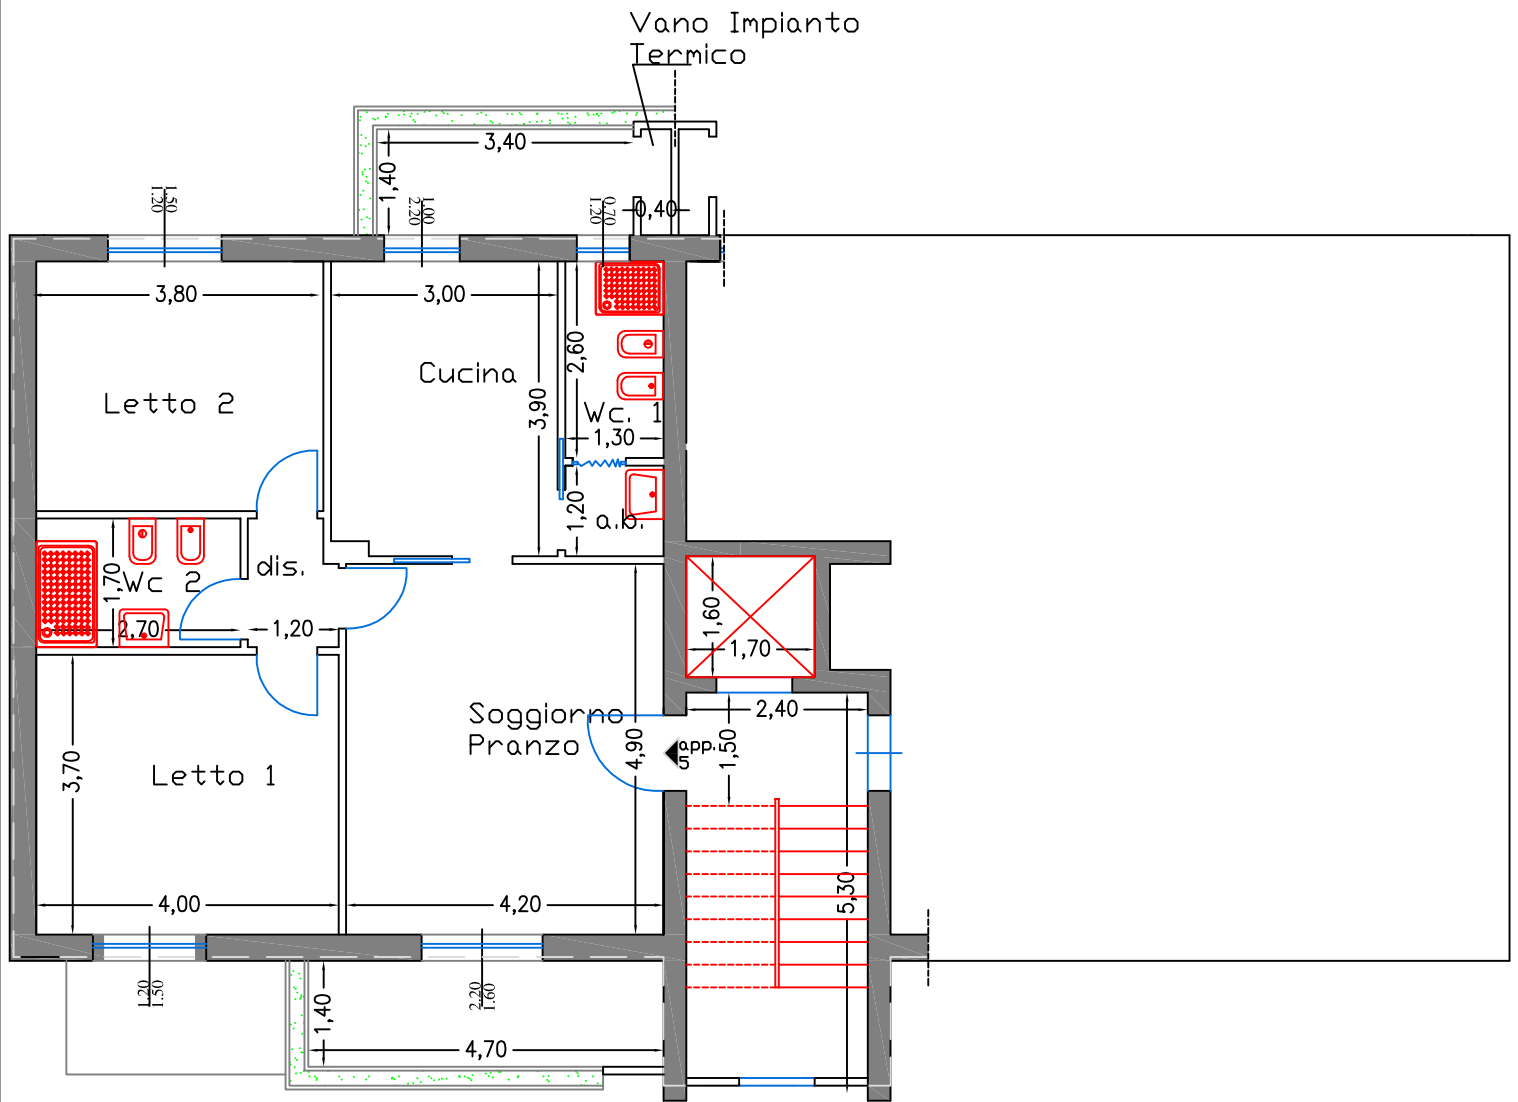

Piante Vendita

Via Venezia, Via Ancona - 74121 Taranto

Ufficio vendite via Bari,28 -Taranto  
info 099-7794289

PIANTA APPARTAMENTO 1  
scala 1:100

VIA VENEZIA - (TA) P. TERRA	U.I.	SUP. LORDA	SUP. GIARDINO	SUP. TOT.	ACQUIRENTE	DATA
	1	85 mq	152 mq	237 mq		

PIANTA APPARTAMENTO 2  
scala 1:100

VIA VENEZIA - (TA) P. TERRA	U.I.	SUP. LORDA	SUP. GIARDINI	SUP. TOT.	ACQUIRENTE	DATA
	2	100,00 mq	192 mq	292 mq		

VIA VENEZIA - (TA) P. SECONDO	U.I.	SUP. LORDA	SUP. BALCONI	SUP. TOT.	ACQUIRENTE	DATA
	5	85 mq	18,75 mq	103,75 mq		

VIA VENEZIA - (TA) P. SECONDO	U.I.	SUP. LORDA	SUP. BALCONI	SUP. TOT.	ACQUIRENTE	DATA
	7	85 mq	18,75 mq	103,75 mq		

VIA VENEZIA - (TA) P. SECONDO	U.I.	SUP. LORDA	SUP. BALCONI	SUP. TOT.	ACQUIRENTE	DATA
	8	100,00 mq	18.60 mq	118,60 mq		