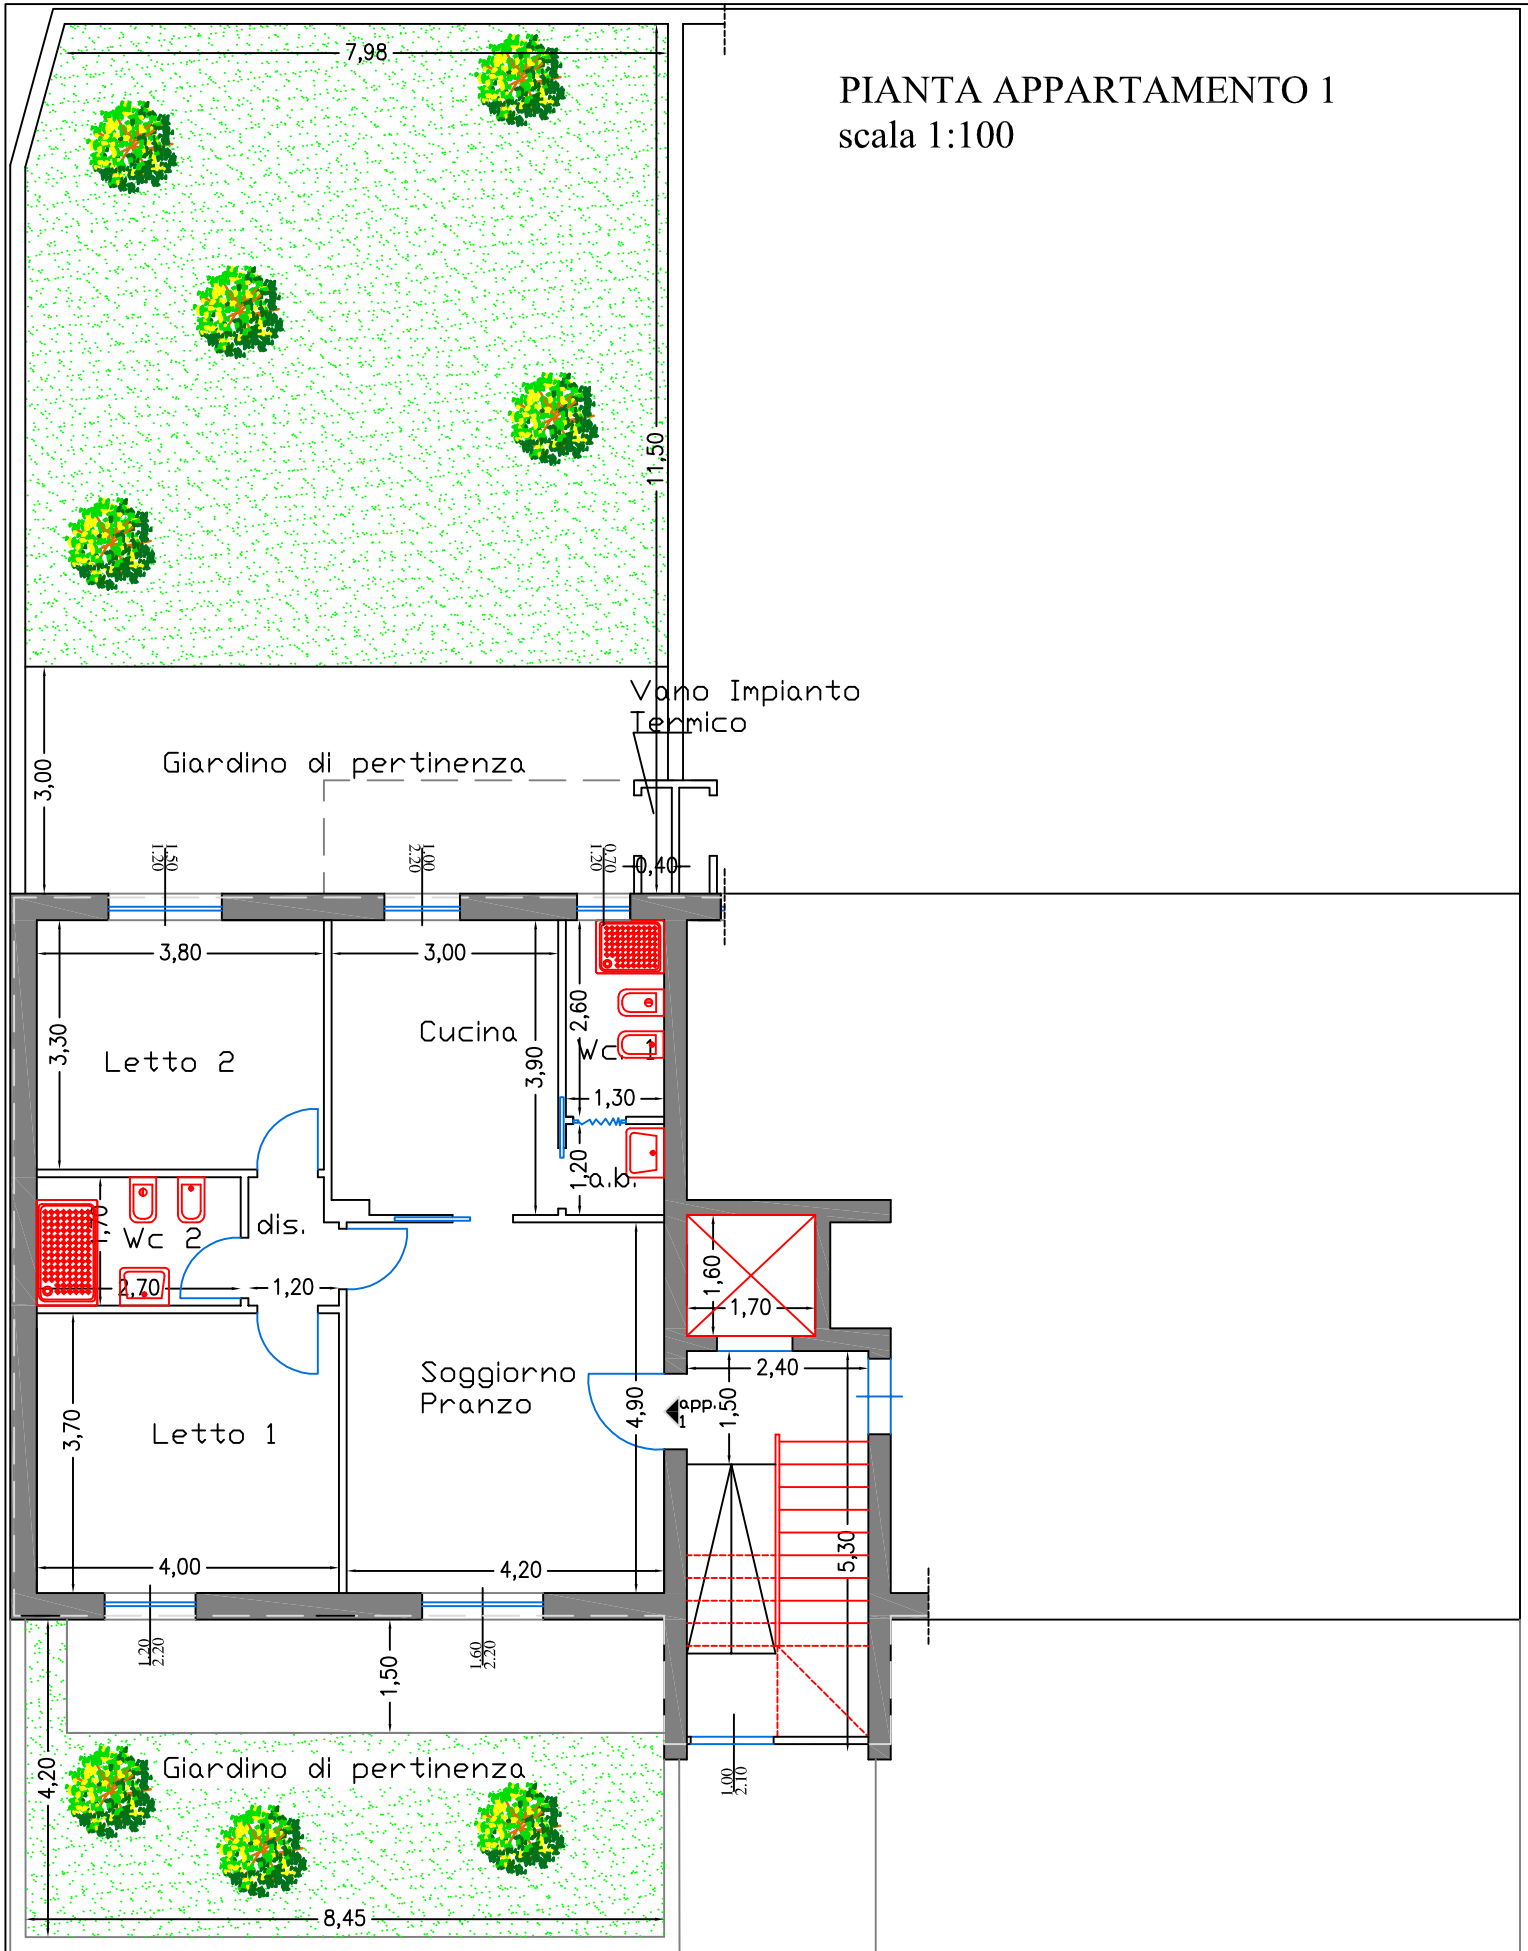

Piante Vendita

Via Venezia, Via Ancona - 74121 Taranto

Ufficio vendite via Bari,28 -Taranto  
info 099-7794289

PIANTA APPARTAMENTO 1  
scala 1:100

VIA VENEZIA - (TA) P. TERRA	U.I.	SUP. LORDA	SUP. GIARDINO	SUP. TOT.	ACQUIRENTE	DATA
	1	85 mq	152 mq	237 mq		

PIANTA APPARTAMENTO 2  
scala 1:100

VIA VENEZIA - (TA) P. TERRA	U.I.	SUP. LORDA	SUP. GIARDINI	SUP. TOT.	ACQUIRENTE	DATA
	2	100,00 mq	192 mq	292 mq		

VIA VENEZIA - (TA) P. SECONDO	U.I.	SUP. LORDA	SUP. BALCONI	SUP. TOT.	ACQUIRENTE	DATA
	5	85 mq	18,75 mq	103,75 mq		

VIA VENEZIA - (TA) P. SECONDO	U.I.	SUP. LORDA	SUP. BALCONI	SUP. TOT.	ACQUIRENTE	DATA
	7	85 mq	18,75 mq	103,75 mq		

VIA VENEZIA - (TA) P. SECONDO	U.I.	SUP. LORDA	SUP. BALCONI	SUP. TOT.	ACQUIRENTE	DATA
	8	100,00 mq	18.60 mq	118,60 mq		