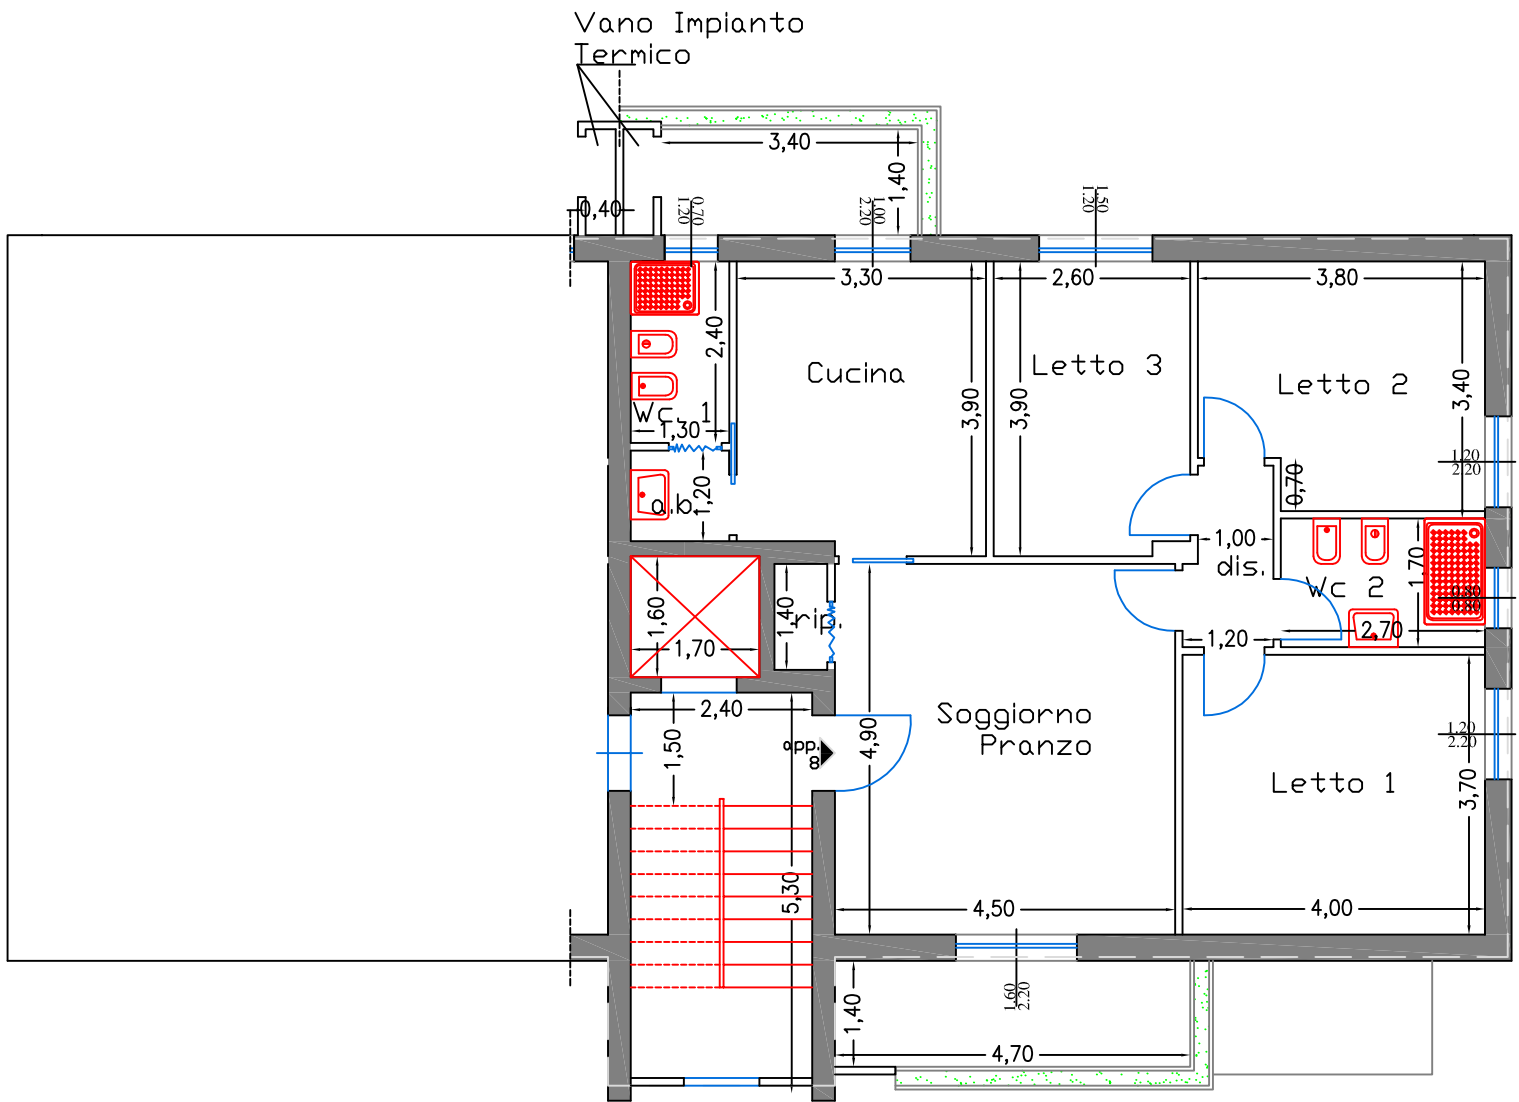

PIANTA APPARTAMENTO 2  
scala 1:100

VIA VENEZIA - (TA) P. TERRA	U.I.	SUP. LORDA	SUP. GIARDINI	SUP. TOT.	ACQUIRENTE	DATA
	2	100,00 mq	192 mq	292 mq		

VIA VENEZIA - (TA) P. SECONDO	U.I.	SUP. LORDA	SUP. BALCONI	SUP. TOT.	ACQUIRENTE	DATA
	5	85 mq	18,75 mq	103,75 mq		

VIA VENEZIA - (TA) P. SECONDO	U.I.	SUP. LORDA	SUP. BALCONI	SUP. TOT.	ACQUIRENTE	DATA
	7	85 mq	18,75 mq	103,75 mq		

VIA VENEZIA - (TA) P. SECONDO	U.I.	SUP. LORDA	SUP. BALCONI	SUP. TOT.	ACQUIRENTE	DATA
	8	100,00 mq	18.60 mq	118,60 mq		