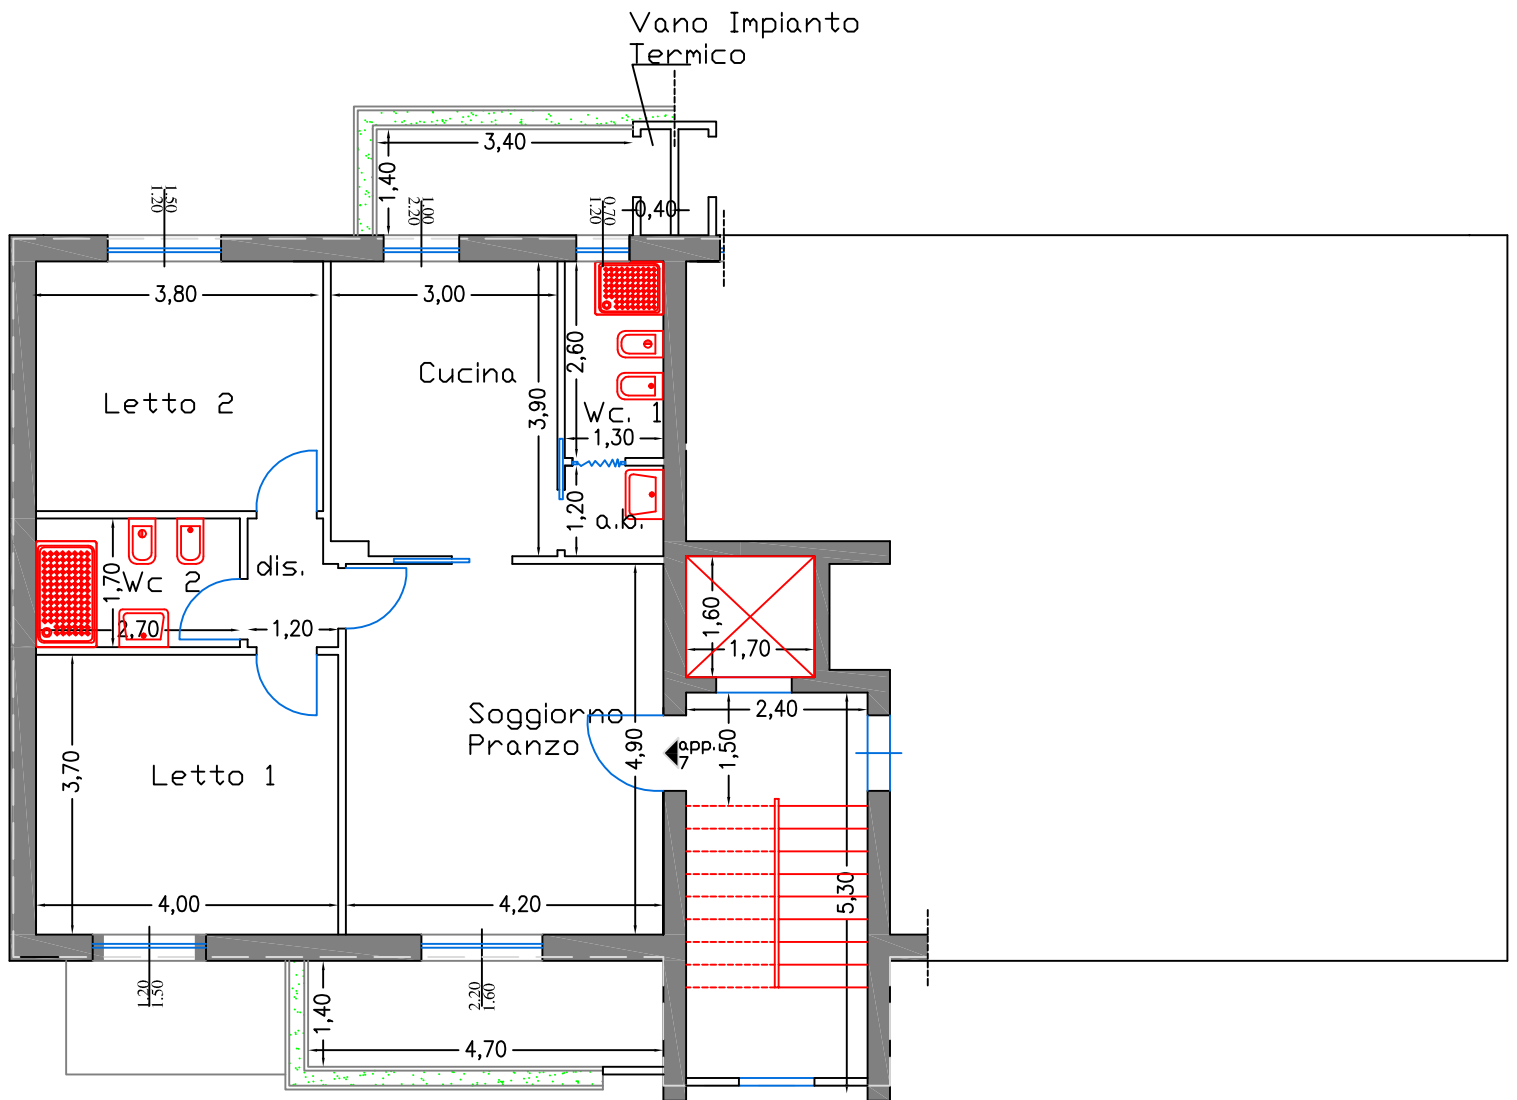

PIANTA APPARTAMENTO 2  
scala 1:100

VIA VENEZIA - (TA) P. TERRA	U.I.	SUP. LORDA	SUP. GIARDINI	SUP. TOT.	ACQUIRENTE	DATA
	2	100,00 mq	192 mq	292 mq		

VIA VENEZIA - (TA) P. SECONDO	U.I.	SUP. LORDA	SUP. BALCONI	SUP. TOT.	ACQUIRENTE	DATA
	5	85 mq	18,75 mq	103,75 mq		

VIA VENEZIA - (TA) P. SECONDO	U.I.	SUP. LORDA	SUP. BALCONI	SUP. TOT.	ACQUIRENTE	DATA
	7	85 mq	18,75 mq	103,75 mq		

VIA VENEZIA - (TA) P. SECONDO	U.I.	SUP. LORDA	SUP. BALCONI	SUP. TOT.	ACQUIRENTE	DATA
	8	100,00 mq	18.60 mq	118,60 mq		