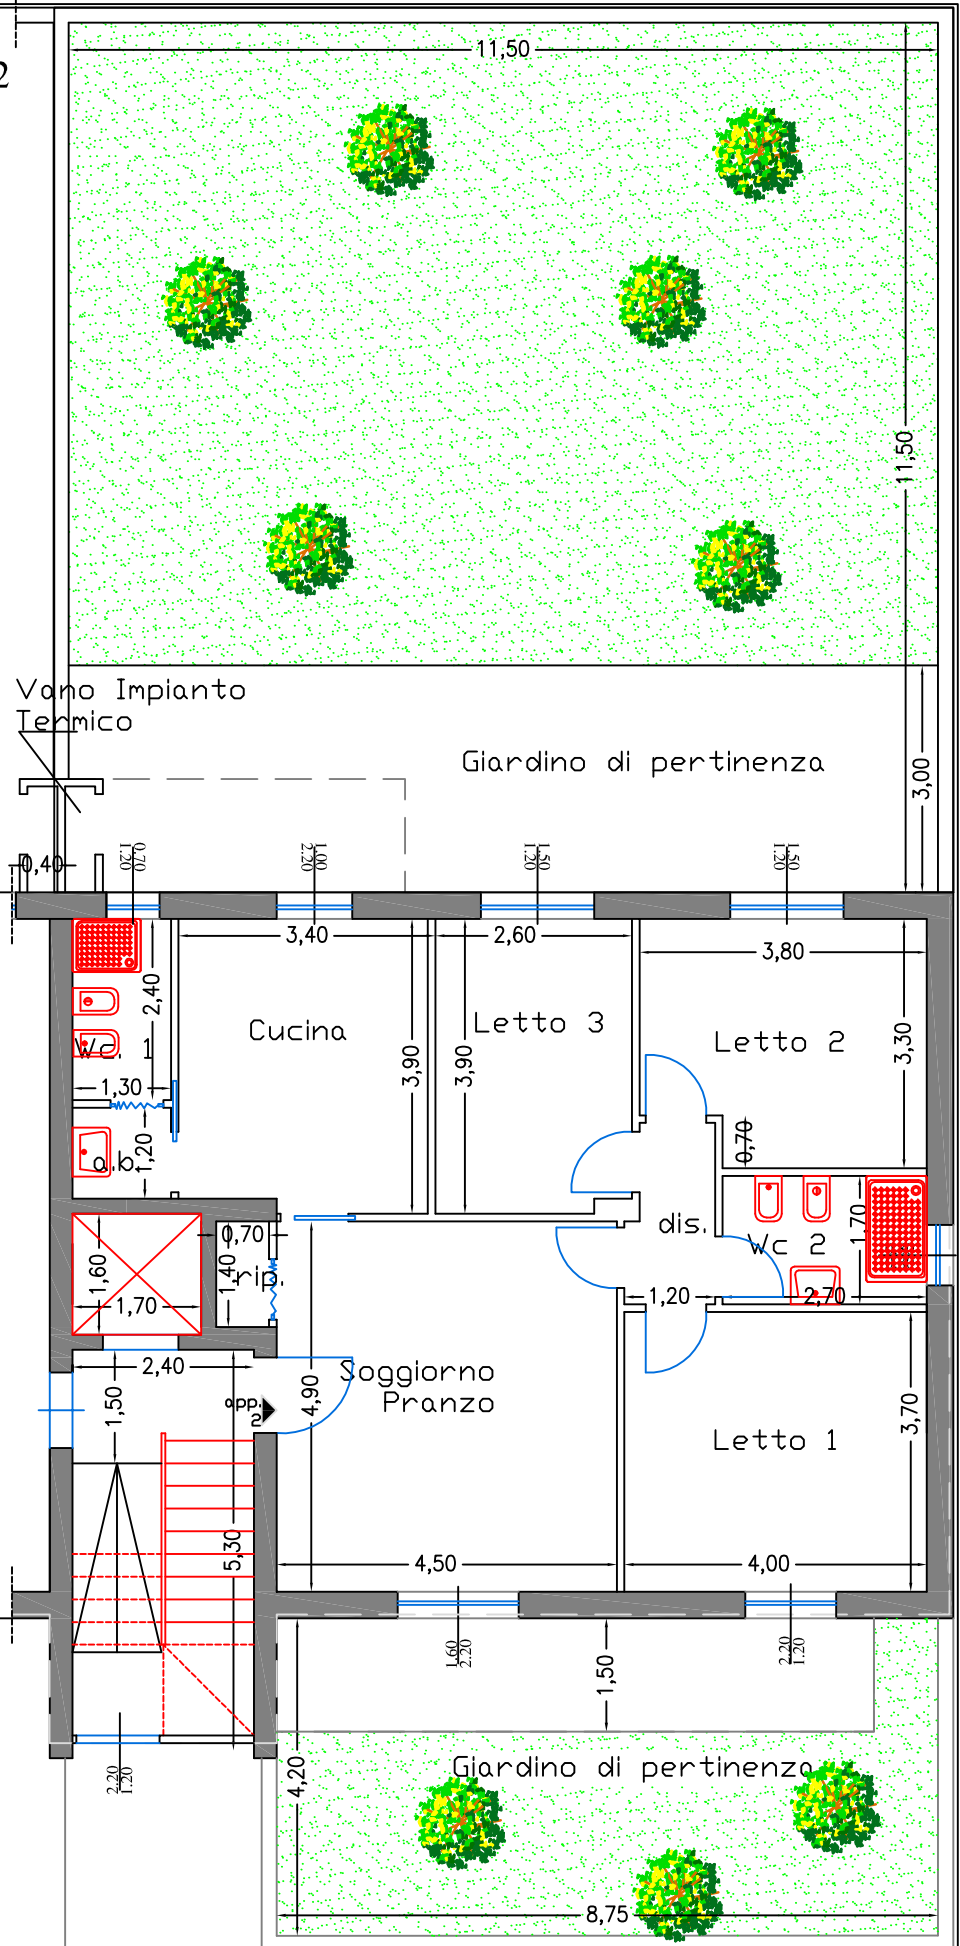

Piante Vendita

Via Venezia, Via Ancona - 74121 Taranto

Ufficio vendite via Bari,28 -Taranto  
info 099-7794289

PIANTA APPARTAMENTO 1  
scala 1:100

VIA VENEZIA - (TA) P. TERRA	U.I.	SUP. LORDA	SUP. GIARDINO	SUP. TOT.	ACQUIRENTE	DATA
	1	85 mq	152 mq	237 mq		

PIANTA APPARTAMENTO 2  
scala 1:100

VIA VENEZIA - (TA) P. TERRA	U.I.	SUP. LORDA	SUP. GIARDINI	SUP. TOT.	ACQUIRENTE	DATA
	2	100,00 mq	192 mq	292 mq		

VIA VENEZIA - (TA) P. SECONDO	U.I.	SUP. LORDA	SUP. BALCONI	SUP. TOT.	ACQUIRENTE	DATA
	5	85 mq	18,75 mq	103,75 mq		

VIA VENEZIA - (TA) P. SECONDO	U.I.	SUP. LORDA	SUP. BALCONI	SUP. TOT.	ACQUIRENTE	DATA
	7	85 mq	18,75 mq	103,75 mq		

VIA VENEZIA - (TA) P. SECONDO	U.I.	SUP. LORDA	SUP. BALCONI	SUP. TOT.	ACQUIRENTE	DATA
	8	100,00 mq	18.60 mq	118,60 mq		