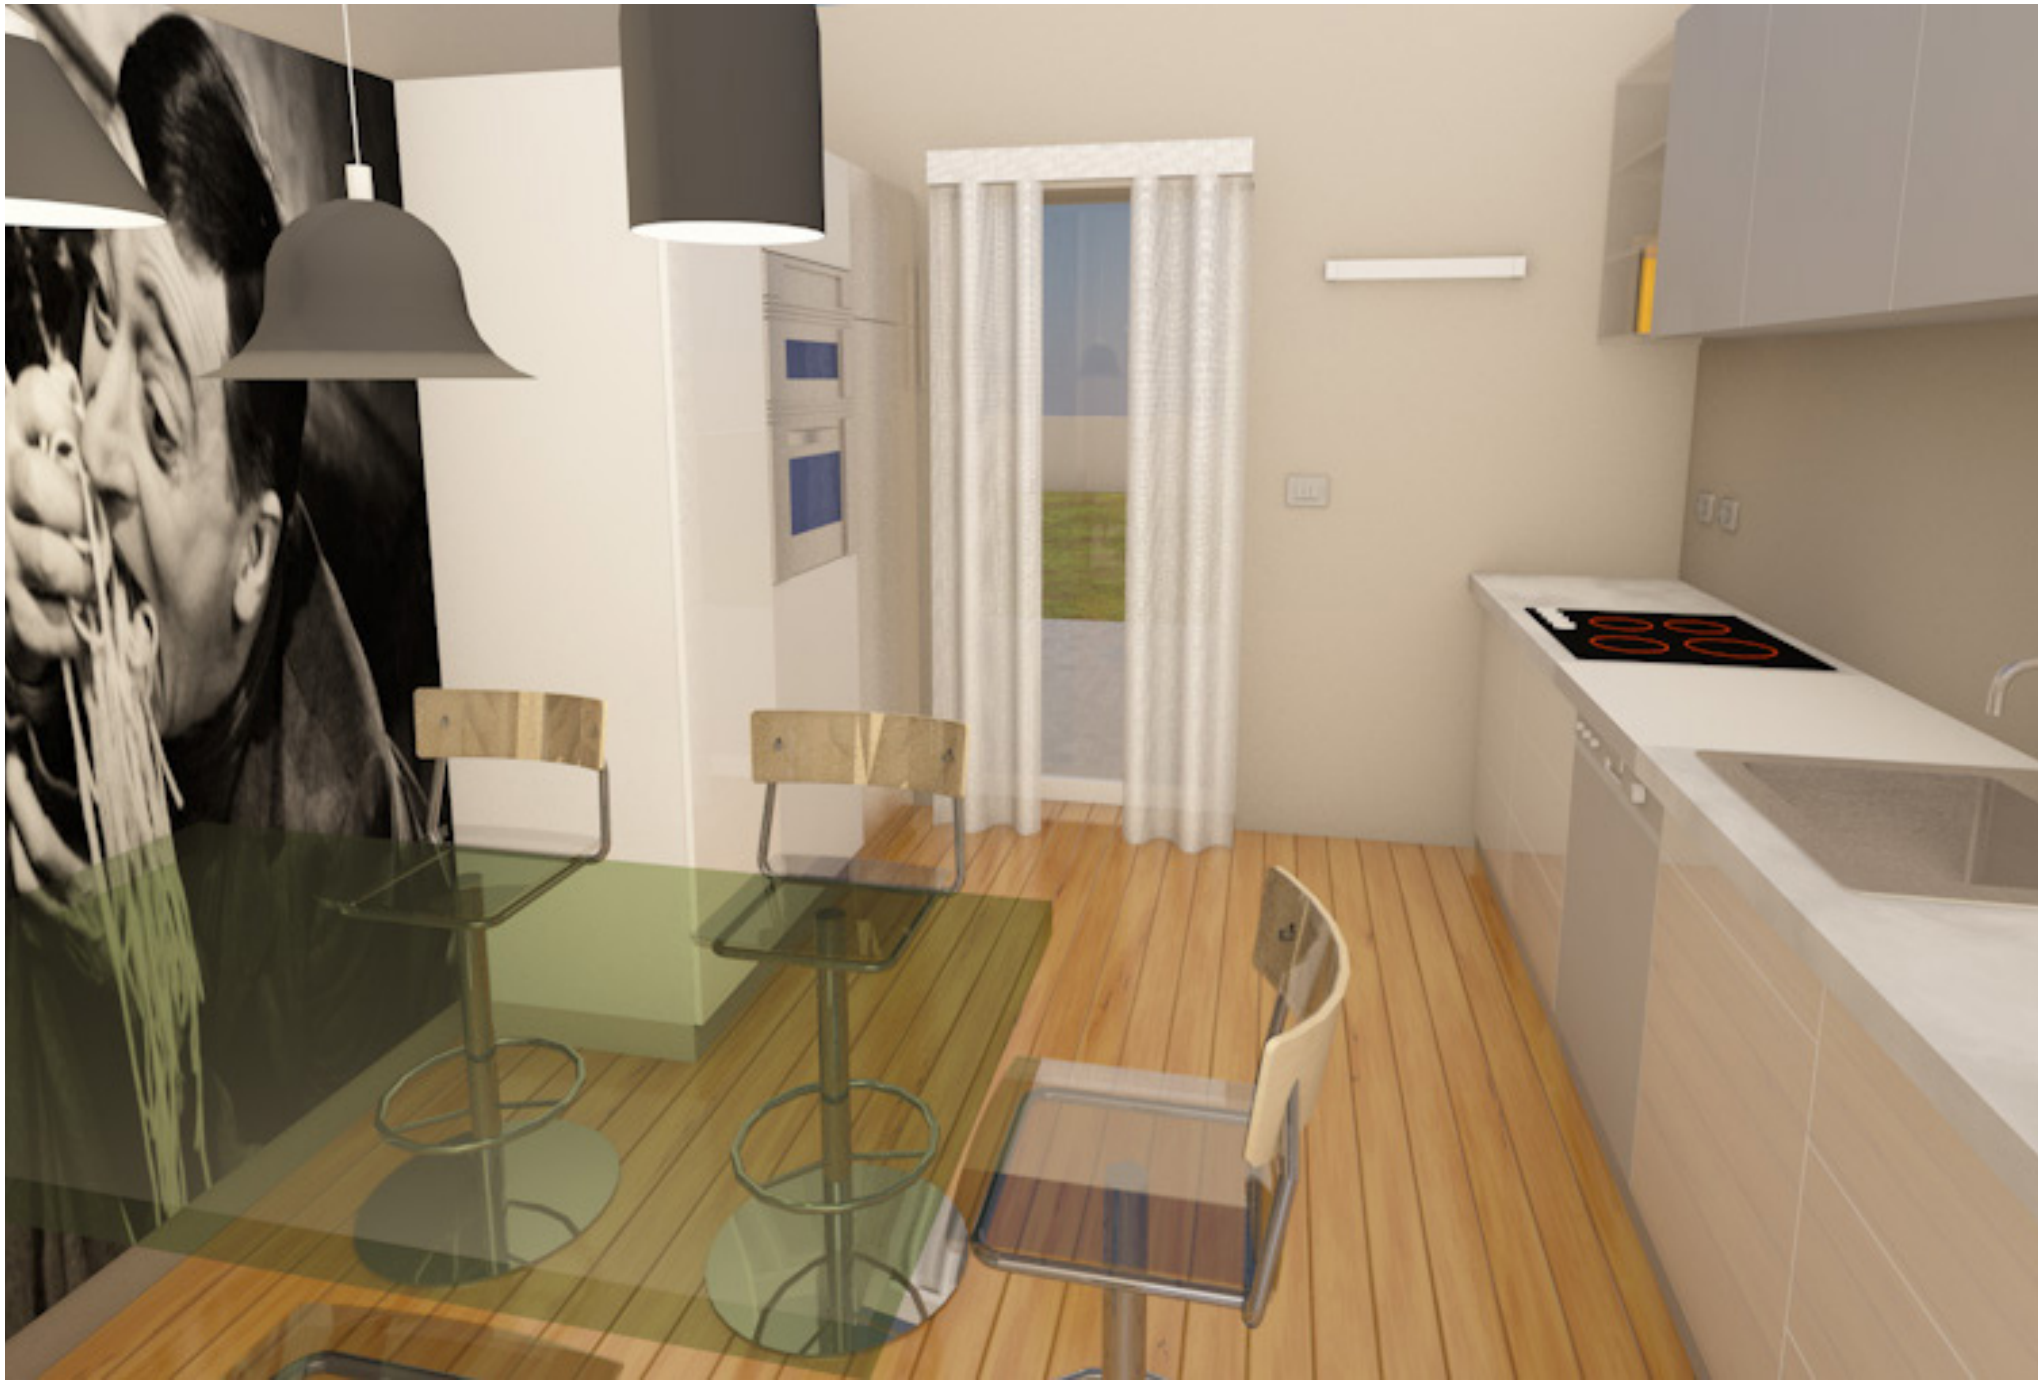

APPARTAMENTO
85mq Piano Terra

CO.RE.T

Pianta arredata PIANO TERRA / 85mq

Via Venezia - - - - -

Coni visivi PIANO TERRA / 85mq

Via Venezia - - - - -

CUCINA - vista1

LIVING - vista 2

LIVING - vista 2.1

CAMERA MATRIMONIALE - vista 3

CAMERA - vista 4